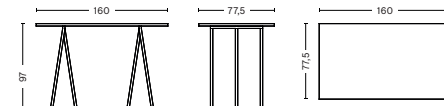

LOOP STAND TABLE

- LOOP STAND TABLE -

DIMENSIONS

L160 x W77,5 x H74 cm

L180 x W87,5 x H74 cm

L200 x W92,5 x H74 cm

L250 x W92,5 x H74 cm

- LOOP STAND HIGH -

DIMENSIONS

L160 x W77,5 x H97 cm

L180 x W87,5 x H97 cm

L200 x W92,5 x H97 cm

L250 x W92,5 x H97 cm

- LOOP STAND ROUND TABLE -

DIMENSIONS

Ø90 x H97 cm

LOOP STAND WARDROBE

- LOOP STAND WARDROBE -

DIMENSIONS

L130 x W60 x H150 cm

- LOOP STAND -

MATERIALS

GREY LINOLEUM / 26 mm plywood tabletop with grey painted ash veneer edge. 2 mm linoleum.

LACK LINOLEUM / 24 mm chipboard tabletop with black painted ash veneer edge. 2 mm linoleum.