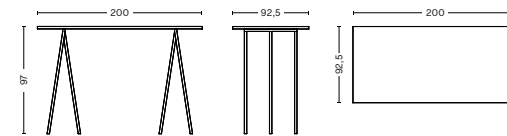

LOOP STAND TABLE

- LOOP STAND TABLE -

DIMENSIONS

L160 x W77,5 x H74 cm

L180 x W87,5 x H74 cm

L200 x W92,5 x H74 cm

L250 x W92,5 x H74 cm

- LOOP STAND HIGH -

DIMENSIONS

L160 x W77,5 x H97 cm

L180 x W87,5 x H97 cm

L200 x W92,5 x H97 cm

L250 x W92,5 x H97 cm

- LOOP STAND ROUND TABLE -

DIMENSIONS

Ø90 x H97 cm

LOOP STAND WARDROBE

- LOOP STAND WARDROBE -

DIMENSIONS

L130 x W60 x H150 cm

- LOOP STAND -

MATERIALS

GREY LINOLEUM / 26 mm plywood tabletop with grey painted ash veneer edge. 2 mm linoleum.

LACK LINOLEUM / 24 mm chipboard tabletop with black painted ash veneer edge. 2 mm linoleum.