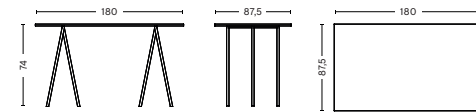

LOOP STAND TABLE

- LOOP STAND TABLE -

DIMENSIONS

L160 x W77,5 x H74 cm

L180 x W87,5 x H74 cm

L200 x W92,5 x H74 cm

L250 x W92,5 x H74 cm

- LOOP STAND HIGH -

DIMENSIONS

L160 x W77,5 x H97 cm

L180 x W87,5 x H97 cm

L200 x W92,5 x H97 cm

L250 x W92,5 x H97 cm

- LOOP STAND ROUND TABLE -

DIMENSIONS

Ø90 x H97 cm