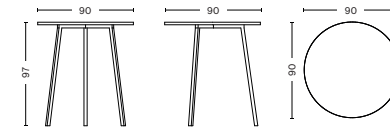

LOOP STAND TABLE

- LOOP STAND TABLE -

DIMENSIONS

L160 x W77,5 x H74 cm

L180 x W87,5 x H74 cm

L200 x W92,5 x H74 cm

L250 x W92,5 x H74 cm

- LOOP STAND HIGH -

DIMENSIONS

L160 x W77,5 x H97 cm

L180 x W87,5 x H97 cm

L200 x W92,5 x H97 cm

L250 x W92,5 x H97 cm

- LOOP STAND ROUND TABLE -

DIMENSIONS

Ø90 x H97 cm

LOOP STAND WARDROBE

- LOOP STAND WARDROBE -

DIMENSIONS

L130 x W60 x H150 cm

- LOOP STAND -

MATERIALS

GREY LINOLEUM / 26 mm plywood tabletop with grey painted ash veneer edge. 2 mm linoleum.

LACK LINOLEUM / 24 mm chipboard tabletop with black painted ash veneer edge. 2 mm linoleum.