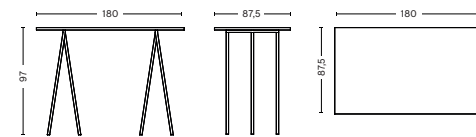

LOOP STAND TABLE

- LOOP STAND TABLE -

DIMENSIONS

L160 x W77,5 x H74 cm

L180 x W87,5 x H74 cm

L200 x W92,5 x H74 cm

L250 x W92,5 x H74 cm

- LOOP STAND HIGH -

DIMENSIONS

L160 x W77,5 x H97 cm

L180 x W87,5 x H97 cm

L200 x W92,5 x H97 cm

L250 x W92,5 x H97 cm

- LOOP STAND ROUND TABLE -

DIMENSIONS

Ø90 x H97 cm

LOOP STAND WARDROBE

- LOOP STAND WARDROBE -

DIMENSIONS

L130 x W60 x H150 cm

- LOOP STAND -

MATERIALS

GREY LINOLEUM / 26 mm plywood tabletop with grey painted ash veneer edge. 2 mm linoleum.

LACK LINOLEUM / 24 mm chipboard tabletop with black painted ash veneer edge. 2 mm linoleum.