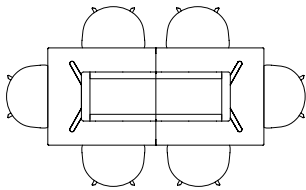

CPH DEUX 220 | Ø98 CM

CPH DEUX 210 | L75 X W75 CM

CPH DEUX 210 | L140 X W75 CM

CPH DEUX 210 | L200 X W75 CM

COPENHAGUE TABLE

The table drawings below is shown with About A Chair with arm (width 59 cm).

CPH10 | L160 X D80 CM

CPH20 | Ø90 CM

CPH20 | Ø120 CM

CPH25 | Ø140 CM

CPH30 | L200 X W90 CM

CPH30 | L250 X W90 CM

CPH30 | L300 X W90 CM

CPH30 | L250 X W120 CM

CPH30 | L300 X W120 CM

CPH30 EXTENDABLE TABLE

The table drawings below is shown with About A Chair with arm (width 59 cm).

L160 X W80 CM

L160 X W80 CM
INCL. 1 X TABLE LEAF | L210 CM

L160 X W80 CM
INCL. 2 X TABLE LEAVES | L260 CM

L160 X W80 CM
INCL. 3 X TABLE LEAVES | L310 CM

L200 X W90 CM

L200 X W90 CM
INCL. 1 X TABLE LEAF | L250 CM

L200 X W90 CM
INCL. 2 X TABLE LEAVES | L300 CM

L200 X W90 CM
INCL. 3 X TABLE LEAVES | L350 CM

L200 X W90 CM
INCL. 4 X TABLE LEAVES | L400 CM