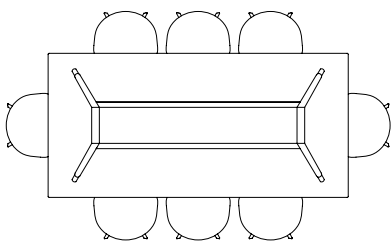

CPH DEUX 220 | Ø98 CM

CPH DEUX 210 | L75 X W75 CM

CPH DEUX 210 | L140 X W75 CM

CPH DEUX 210 | L200 X W75 CM

COPENHAGUE TABLE

The table drawings below is shown with About A Chair with arm (width 59 cm).

CPH10 | L160 X D80 CM

CPH20 | Ø90 CM

CPH20 | Ø120 CM

CPH25 | Ø140 CM

CPH30 | L200 X W90 CM

CPH30 | L250 X W90 CM

CPH30 | L300 X W90 CM

CPH30 | L250 X W120 CM

CPH30 | L300 X W120 CM

CPH30 EXTENDABLE TABLE

The table drawings below is shown with About A Chair with arm (width 59 cm).

L160 X W80 CM

L160 X W80 CM
INCL. 1 X TABLE LEAF | L210 CM

L160 X W80 CM
INCL. 2 X TABLE LEAVES | L260 CM

L160 X W80 CM
INCL. 3 X TABLE LEAVES | L310 CM

L200 X W90 CM

L200 X W90 CM
INCL. 1 X TABLE LEAF | L250 CM

L200 X W90 CM
INCL. 2 X TABLE LEAVES | L300 CM

L200 X W90 CM
INCL. 3 X TABLE LEAVES | L350 CM

L200 X W90 CM
INCL. 4 X TABLE LEAVES | L400 CM