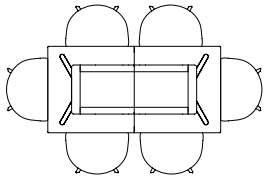

CPH DEUX 220 | Ø98 CM

CPH DEUX 210 | L75 X W75 CM

CPH DEUX 210 | L140 X W75 CM

CPH DEUX 210 | L200 X W75 CM

COPENHAGUE TABLE

The table drawings below is shown with About A Chair with arm (width 59 cm).

CPH10 | L160 X D80 CM

CPH20 | Ø90 CM

CPH20 | Ø120 CM

CPH25 | Ø140 CM

CPH30 | L200 X W90 CM

CPH30 | L250 X W90 CM

CPH30 | L300 X W90 CM

CPH30 | L250 X W120 CM

CPH30 | L300 X W120 CM

CPH30 EXTENDABLE TABLE

The table drawings below is shown with About A Chair with arm (width 59 cm).

L160 X W80 CM

L160 X W80 CM
INCL. 1 X TABLE LEAF | L210 CM

L160 X W80 CM
INCL. 2 X TABLE LEAVES | L260 CM

L160 X W80 CM
INCL. 3 X TABLE LEAVES | L310 CM

L200 X W90 CM

L200 X W90 CM
INCL. 1 X TABLE LEAF | L250 CM

L200 X W90 CM
INCL. 2 X TABLE LEAVES | L300 CM

L200 X W90 CM
INCL. 3 X TABLE LEAVES | L350 CM

L200 X W90 CM
INCL. 4 X TABLE LEAVES | L400 CM