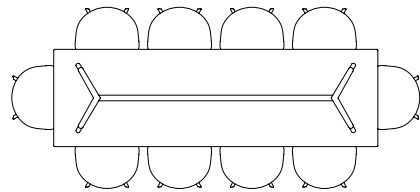

CPH DEUX 220 | Ø98 CM

CPH DEUX 210 | L75 X W75 CM

CPH DEUX 210 | L140 X W75 CM

CPH DEUX 210 | L200 X W75 CM

COPENHAGUE TABLE

The table drawings below is shown with About A Chair with arm (width 59 cm).

CPH10 | L160 X D80 CM

CPH20 | Ø90 CM

CPH20 | Ø120 CM

CPH25 | Ø140 CM

CPH30 | L200 X W90 CM

CPH30 | L250 X W90 CM

CPH30 | L300 X W90 CM

CPH30 | L250 X W120 CM

CPH30 | L300 X W120 CM

CPH30 EXTENDABLE TABLE

The table drawings below is shown with About A Chair with arm (width 59 cm).

L160 X W80 CM

L160 X W80 CM
INCL. 1 X TABLE LEAF | L210 CM

L160 X W80 CM
INCL. 2 X TABLE LEAVES | L260 CM

L160 X W80 CM
INCL. 3 X TABLE LEAVES | L310 CM

L200 X W90 CM

L200 X W90 CM
INCL. 1 X TABLE LEAF | L250 CM

L200 X W90 CM
INCL. 2 X TABLE LEAVES | L300 CM

L200 X W90 CM
INCL. 3 X TABLE LEAVES | L350 CM

L200 X W90 CM
INCL. 4 X TABLE LEAVES | L400 CM