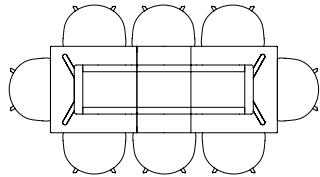

CPH DEUX 220 | Ø98 CM

CPH DEUX 210 | L75 X W75 CM

CPH DEUX 210 | L140 X W75 CM

CPH DEUX 210 | L200 X W75 CM

COPENHAGUE TABLE

The table drawings below is shown with About A Chair with arm (width 59 cm).

CPH10 | L160 X D80 CM

CPH20 | Ø90 CM

CPH20 | Ø120 CM

CPH25 | Ø140 CM

CPH30 | L200 X W90 CM

CPH30 | L250 X W90 CM

CPH30 | L300 X W90 CM

CPH30 | L250 X W120 CM

CPH30 | L300 X W120 CM

CPH30 EXTENDABLE TABLE

The table drawings below is shown with About A Chair with arm (width 59 cm).

L160 X W80 CM

L160 X W80 CM
INCL. 1 X TABLE LEAF | L210 CM

L160 X W80 CM
INCL. 2 X TABLE LEAVES | L260 CM

L160 X W80 CM
INCL. 3 X TABLE LEAVES | L310 CM

L200 X W90 CM

L200 X W90 CM
INCL. 1 X TABLE LEAF | L250 CM

L200 X W90 CM
INCL. 2 X TABLE LEAVES | L300 CM

L200 X W90 CM
INCL. 3 X TABLE LEAVES | L350 CM

L200 X W90 CM
INCL. 4 X TABLE LEAVES | L400 CM