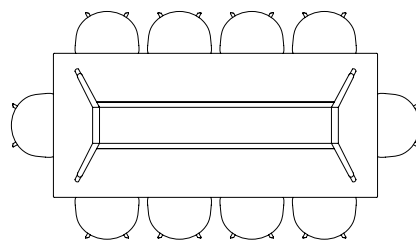

CPH DEUX 220 | Ø98 CM

CPH DEUX 210 | L75 X W75 CM

CPH DEUX 210 | L140 X W75 CM

CPH DEUX 210 | L200 X W75 CM

COPENHAGUE TABLE

The table drawings below is shown with About A Chair with arm (width 59 cm).

CPH10 | L160 X D80 CM

CPH20 | Ø90 CM

CPH20 | Ø120 CM

CPH25 | Ø140 CM

CPH30 | L200 X W90 CM

CPH30 | L250 X W90 CM

CPH30 | L300 X W90 CM

CPH30 | L250 X W120 CM

CPH30 | L300 X W120 CM

CPH30 EXTENDABLE TABLE

The table drawings below is shown with About A Chair with arm (width 59 cm).

L160 X W80 CM

L160 X W80 CM
INCL. 1 X TABLE LEAF | L210 CM

L160 X W80 CM
INCL. 2 X TABLE LEAVES | L260 CM

L160 X W80 CM
INCL. 3 X TABLE LEAVES | L310 CM

L200 X W90 CM

L200 X W90 CM
INCL. 1 X TABLE LEAF | L250 CM

L200 X W90 CM
INCL. 2 X TABLE LEAVES | L300 CM

L200 X W90 CM
INCL. 3 X TABLE LEAVES | L350 CM

L200 X W90 CM
INCL. 4 X TABLE LEAVES | L400 CM