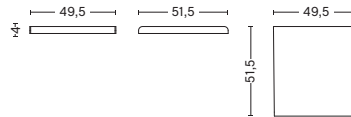

### DIMENSIONS

FOR CHAIR & ARMCHAIR  
 WIDTH 38,5 CM | 15.15"  
 DEPTH 40,5 CM | 15.94"  
 HEIGHT 4 CM | 1.57"

FOR LOUNGE CHAIR & LOUNGE ARMCHAIR  
 WIDTH 49,5 CM | 20.67"  
 DEPTH 51,5 CM | 18.90"  
 HEIGHT 4 CM | 1.57"